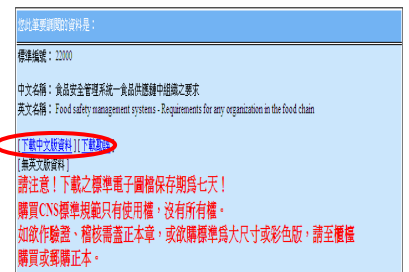

經濟部標檢局 CNS 網路會員 檢索系統操作流程簡介

一、進入 CNS 系統首頁

登入網址：<http://www.cnsonline.com.tw>

二、選擇登入方式

選擇第 3 種登入方式
並鍵入帳號、密碼

三、選擇查詢方式

本資料庫提供下列查詢方式，分別為：

標準查詢：含總號查詢、中英文名稱查詢、類號查詢及年度查詢。
進階查詢：每個欄位均需 Key 入資料。

(進階查詢)

(類號查詢-先點擊分類目錄，可查看目錄)

四、標準下載閱覽方式

1. 直接點選下載(不要點預覽)
2. 選擇下載中文版(或下載勘誤)或英文版
並點擊開啟。
3. 列印、儲存(在個人電腦暫存 7 天)或離開。

五、登出方式

1. 點選右上角紅底白字『登出此系統』。
2. 如未使用正確登出方式登出，會影響下一位使用者的登入。